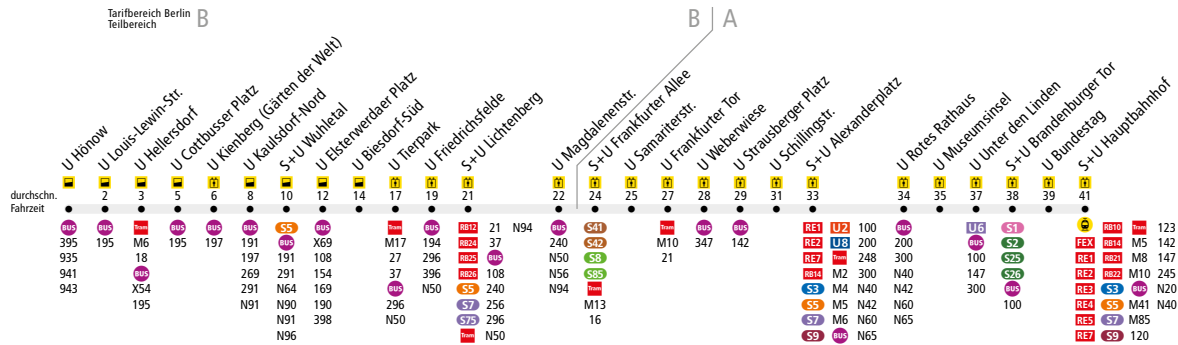

U U5 U Hönow ↔ S+U Hauptbahnhof

Die Linie U5 verkehrt zusätzlich in den Nächten Fr/Sa, Sa/So und vor Feiertagen. In den übrigen Nächten verkehrt die Nachtbus-Linie N5.

Bitte beachten! Wegen noch nicht beendeter Bauarbeiten wird der U-Bahnhof Museumsinsel voraussichtlich in der zweiten Jahreshälfte 2021 eröffnet. Bitte benutzen Sie stattdessen die Bus-Linie 100 ab S+U Alexanderplatz bzw. U Unter den Linden um den Bereich Museumsinsel/Humboldtforum zu erreichen

		Mo - Do ca.													
		4:00 - 4:30	4:30 - 5:30	5:30 - 6:00	6:00 - 6:30	6:30 - 8:00	8:00 - 8:30	8:30 - 15:00	15:00 - 15:30	15:30 - 18:00	18:00 - 18:30	18:30 - 19:00	19:00 - 20:30	20:30 - 21:00	21:00 - 0:30
U Hönow ▶ U Kaulsdorf-Nord		10		5*		4/5*		10		4/5*		5*		10	
U Kaulsdorf-Nord ▶ U Friedrichsfelde		10		5		4/5**		5		4/5**		5		10	
U Friedrichsfelde ▶ S+U Hauptbahnhof		-	10		5	4/5**		5		4/5**		5		10	
S+U Hauptbahnhof ▶ U Friedrichsfelde		10		5		4/5**		5		4/5**		5		10	
U Friedrichsfelde ▶ U Kaulsdorf-Nord		-	10	5		4/5**		5		4/5**		5		10	
U Kaulsdorf-Nord ▶ U Hönow		-	10	5*		4/5*		10		4/5*		5*		10	

* in den Schulferien im 10-Minuten-Takt
 ** in den Schulferien im 5-Minuten-Takt

		Fr ca.													
		4:00 - 4:30	4:30 - 5:30	5:30 - 6:00	6:00 - 6:30	6:30 - 8:00	8:00 - 8:30	8:30 - 14:00	14:00 - 14:30	14:30 - 17:00	17:00 - 17:30	17:30 - 18:00	18:00 - 22:00	22:00 - 22:30	22:30 - 0:30
U Hönow ▶ U Kaulsdorf-Nord		10		5*		4/5*		10		4/5*		5*		10	
U Kaulsdorf-Nord ▶ U Friedrichsfelde		10		5		4/5**		5		4/5**		5		10	
U Friedrichsfelde ▶ S+U Hauptbahnhof		-	10		5**	4/5**		5		4/5**		5		10	
S+U Hauptbahnhof ▶ U Friedrichsfelde		10		5		4/5**		5		4/5**		5		10	
U Friedrichsfelde ▶ U Kaulsdorf-Nord		-	10	5		4/5**		5		4/5**		5		10	
U Kaulsdorf-Nord ▶ U Hönow		-	10	5*		4/5*		10		4/5*		5*		10	